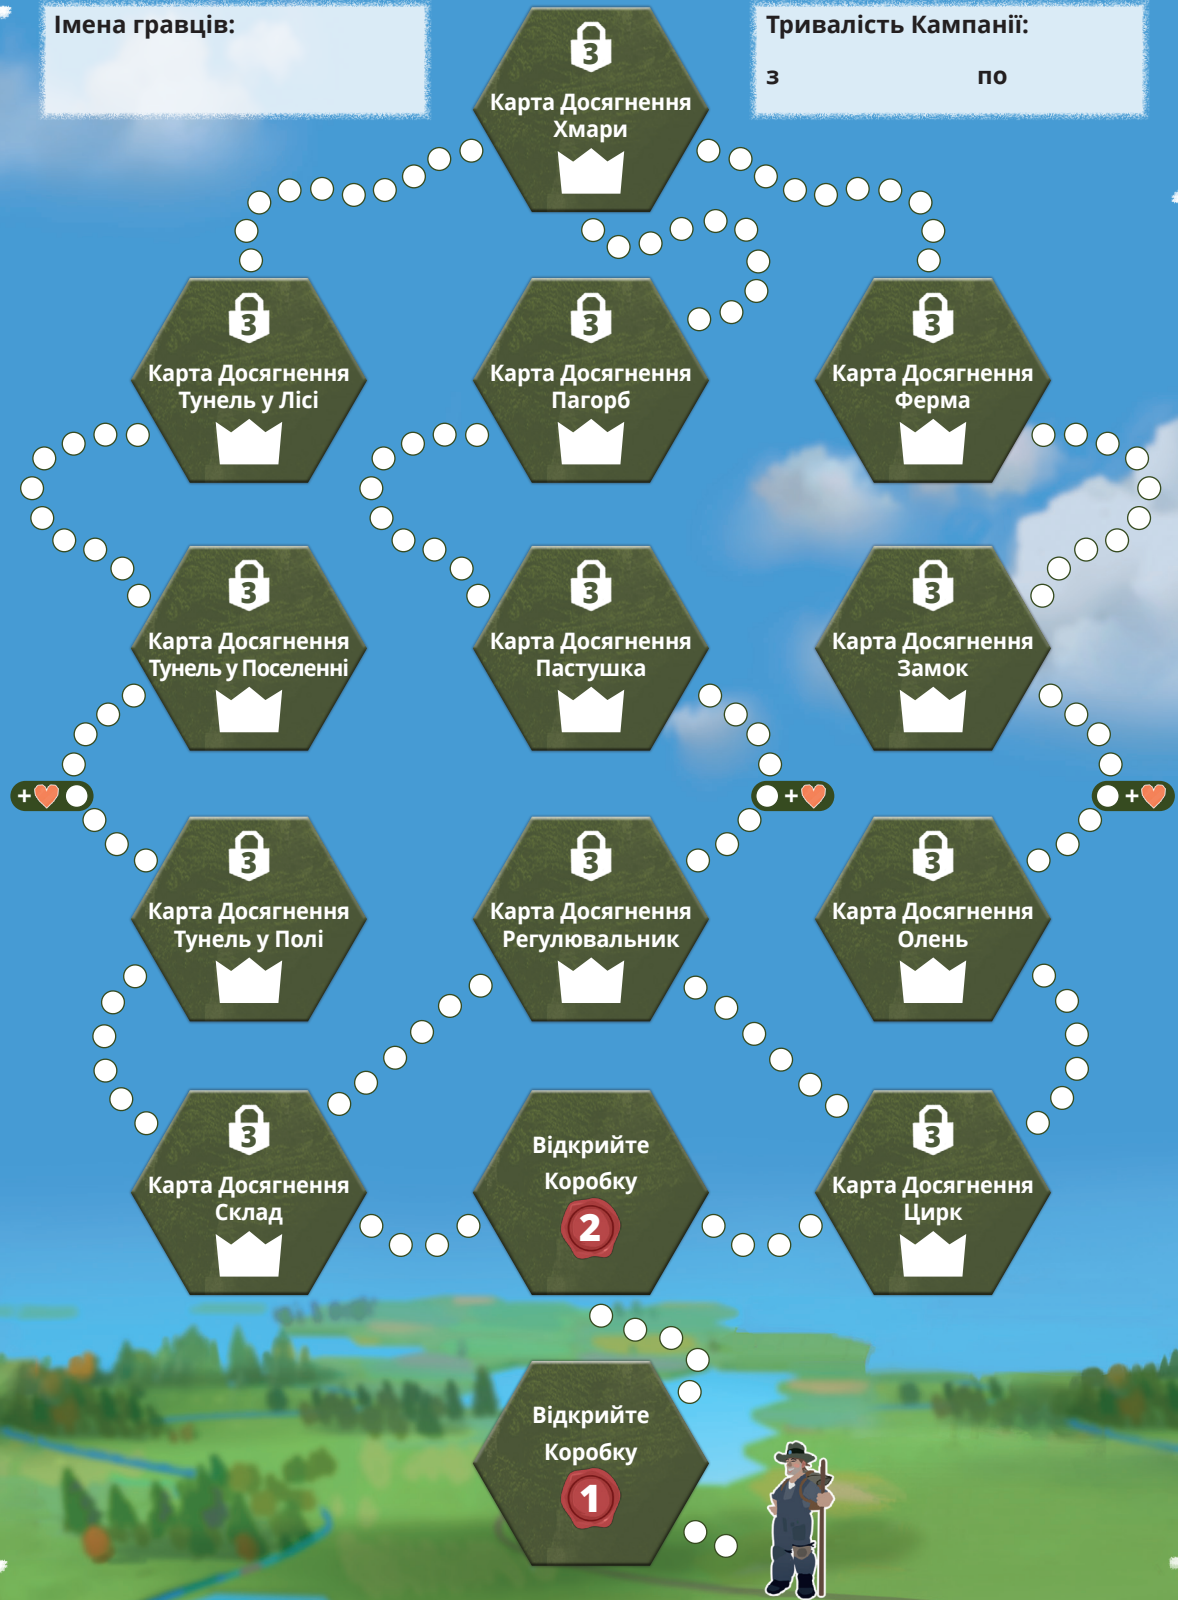

Ваші Результати	☒	👑
	15	☒
	15	☒
	15	☒
400 Імператриця	15	☒
375 Кронпринц	15	☒
350 Баронеса	15	☒
340 Магнат	14	☒
330 Радниця	14	☒
320 Мер	13	☒
310 Фабрикантка	13	☒
300 Аеронавт	12	☒
290 Дипломатка	12	☒
280 Лікар	11	☒
270 Астроном	11	☒
260 Винахідниця	10	☒
250 Архітекторка	10	☒
240 Купець	9	☒
230 Фотографиня	9	☒
220 Начальник станції	8	☒
210 Начальниця порту	8	☒
200 Капітан	7	☒
190 Конферансьє	7	☒
180 Інженерка	6	☒
170 Фермерка	6	☒
160 Лісничий	5	☒
150 Домовласниця	5	☒
140 Актриса	4	☒
130 Нічний сторож	4	☒
120 Кучер	3	☒
110 Рибалка	3	☒
100 Газетярка	2	☒
0-99 Пройдисвіт	1	☒

Імена гравців:

Тривалість Кампанії:
з по

DORF ROMANTIK

Ваші Досягнення

- Аркуш кампанії
- Замок
 - Олень
 - Пагорб
 - Пастушка
 - Регульвальник
 - Склад
 - Тунель у Лісі
 - Тунель у Полі
 - Тунель у Поселенні
 - Ферма
 - Хмари
 - Цирк

Коробки

- Будмайданчик
- Гавань
- Залізнична Станція
- Золоте Серце
- Корабель
- Летовище Повітряних куль
- Лісова Хатина
- Локомотив
- На шляху до успіху
- Прагнення Серця
- Свято Врожаю
- Сторожова Вежа
- Фестиваль Прапорів
- Червоні Серця